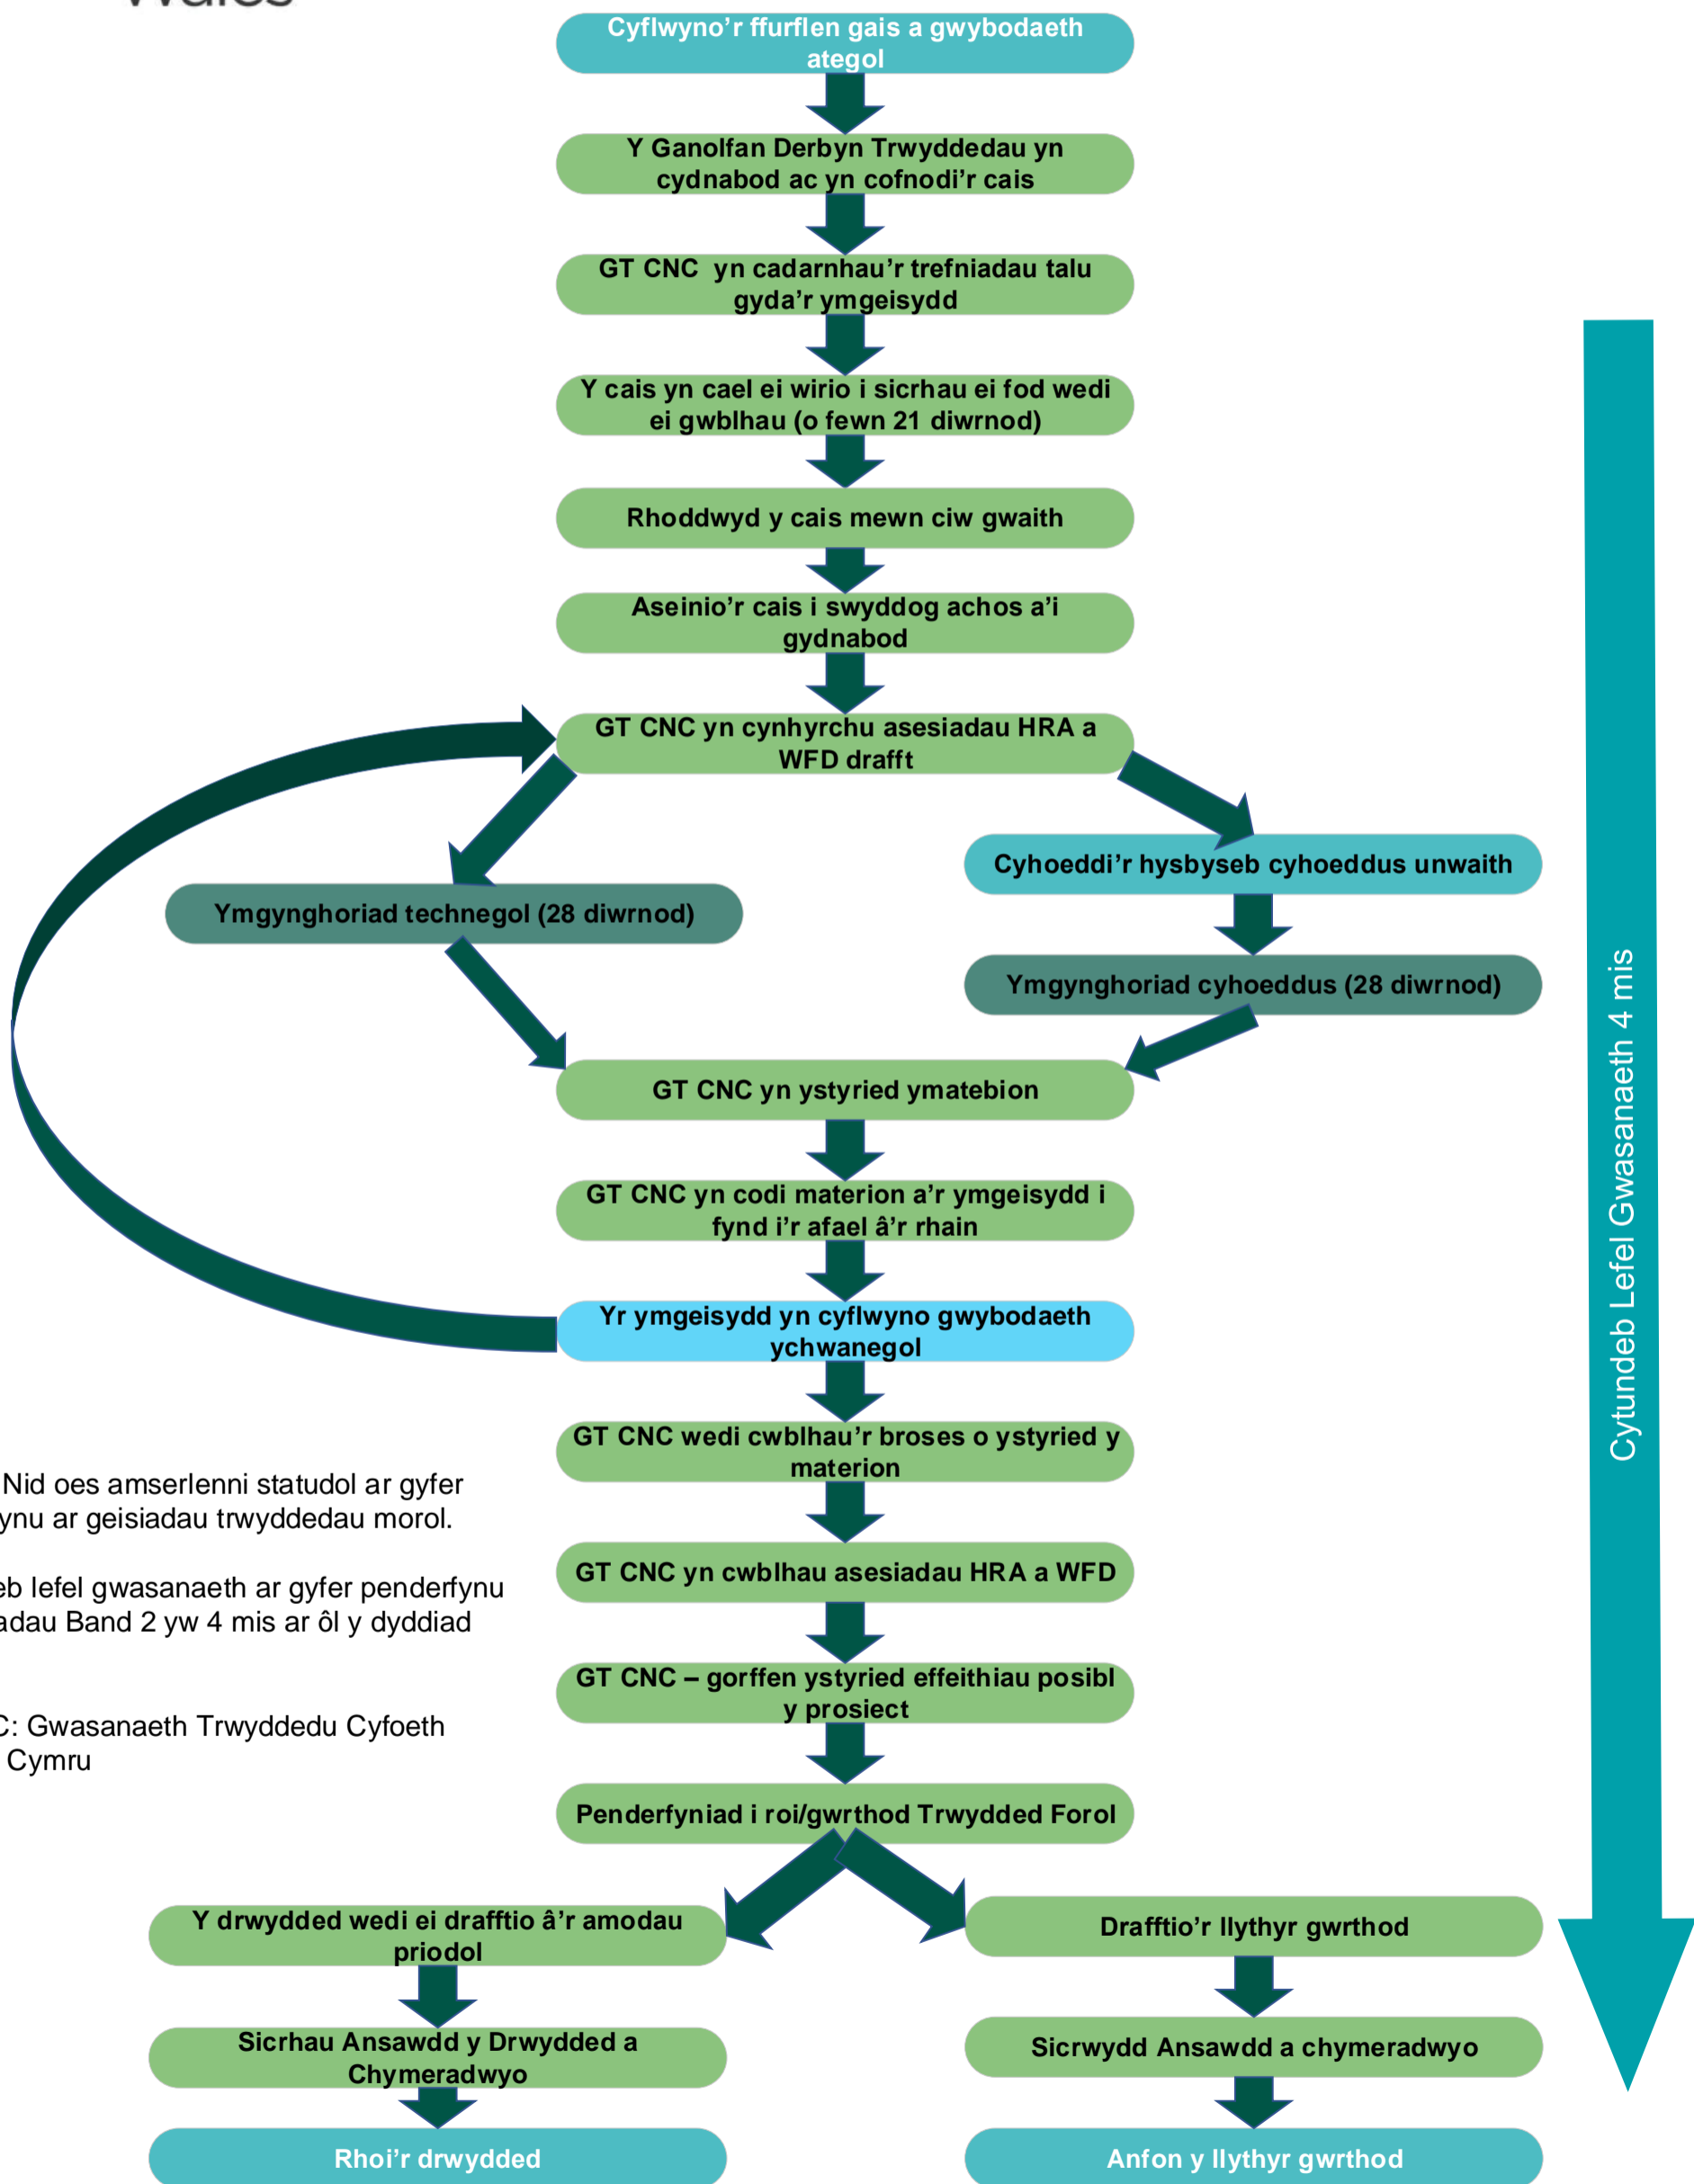

Please Note: There are no statutory timescales for determining marine licence applications.

The service level agreement for determination of Band 2 applications is **4 months** from the date of acceptance.

NRW PS: Natural Resources Wales Permitting Service

Sylwer: Nid oes amserlenni statudol ar gyfer penderfynu ar geisiadau trwyddedau morol.

Cytundeb lefel gwasanaeth ar gyfer penderfynu ar geisiadau Band 2 yw 4 mis ar ôl y dyddiad derbyn.

GT CNC: Gwasanaeth Trwyddedu Cyfoeth Naturiol Cymru

Cytundeb Lefel Gwasanaeth 4 mis