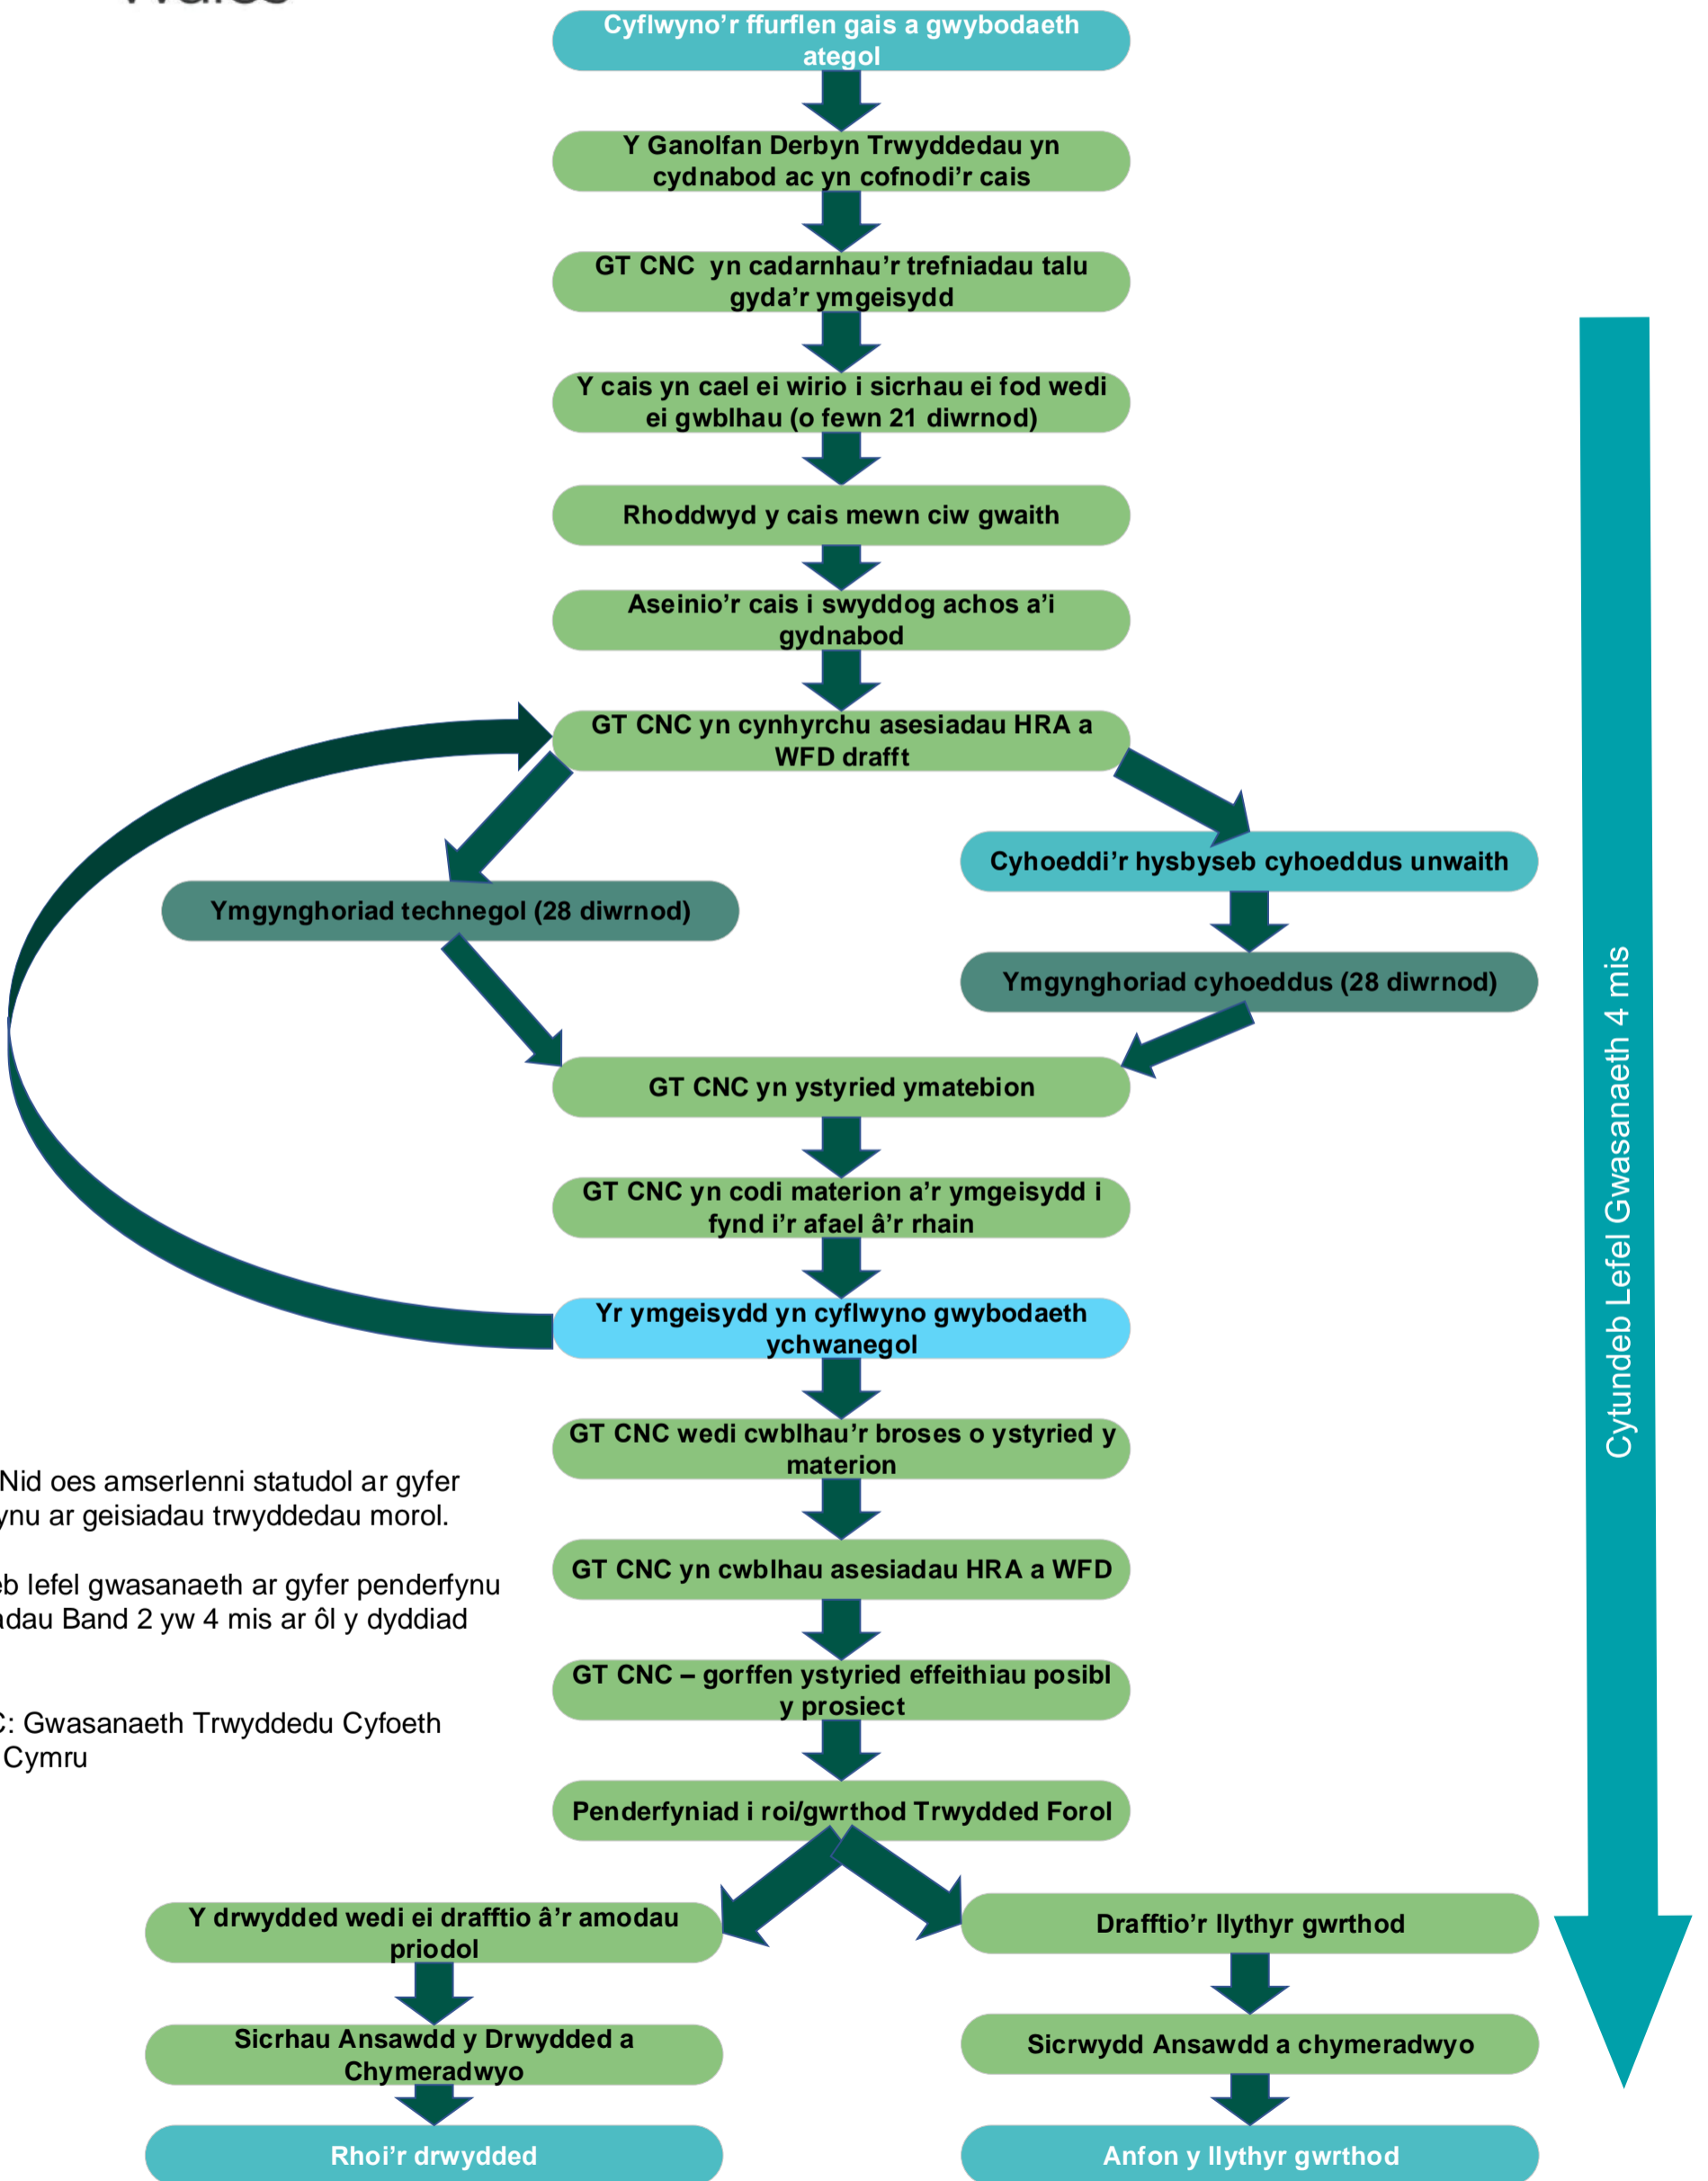

Please Note: There are no statutory timescales for determining marine licence applications.

The service level agreement for determination of Band 2 applications is **4 months** from the date of acceptance.

NRW PS: Natural Resources Wales Permitting Service

Sylwer: Nid oes amserlenni statudol ar gyfer penderfynu ar geisiadau trwyddedau morol.

Cytundeb lefel gwasanaeth ar gyfer penderfynu ar geisiadau Band 2 yw 4 mis ar ôl y dyddiad derbyn.

GT CNC: Gwasanaeth Trwyddedu Cyfoeth Naturiol Cymru

Cytundeb Lefel Gwasanaeth 4 mis