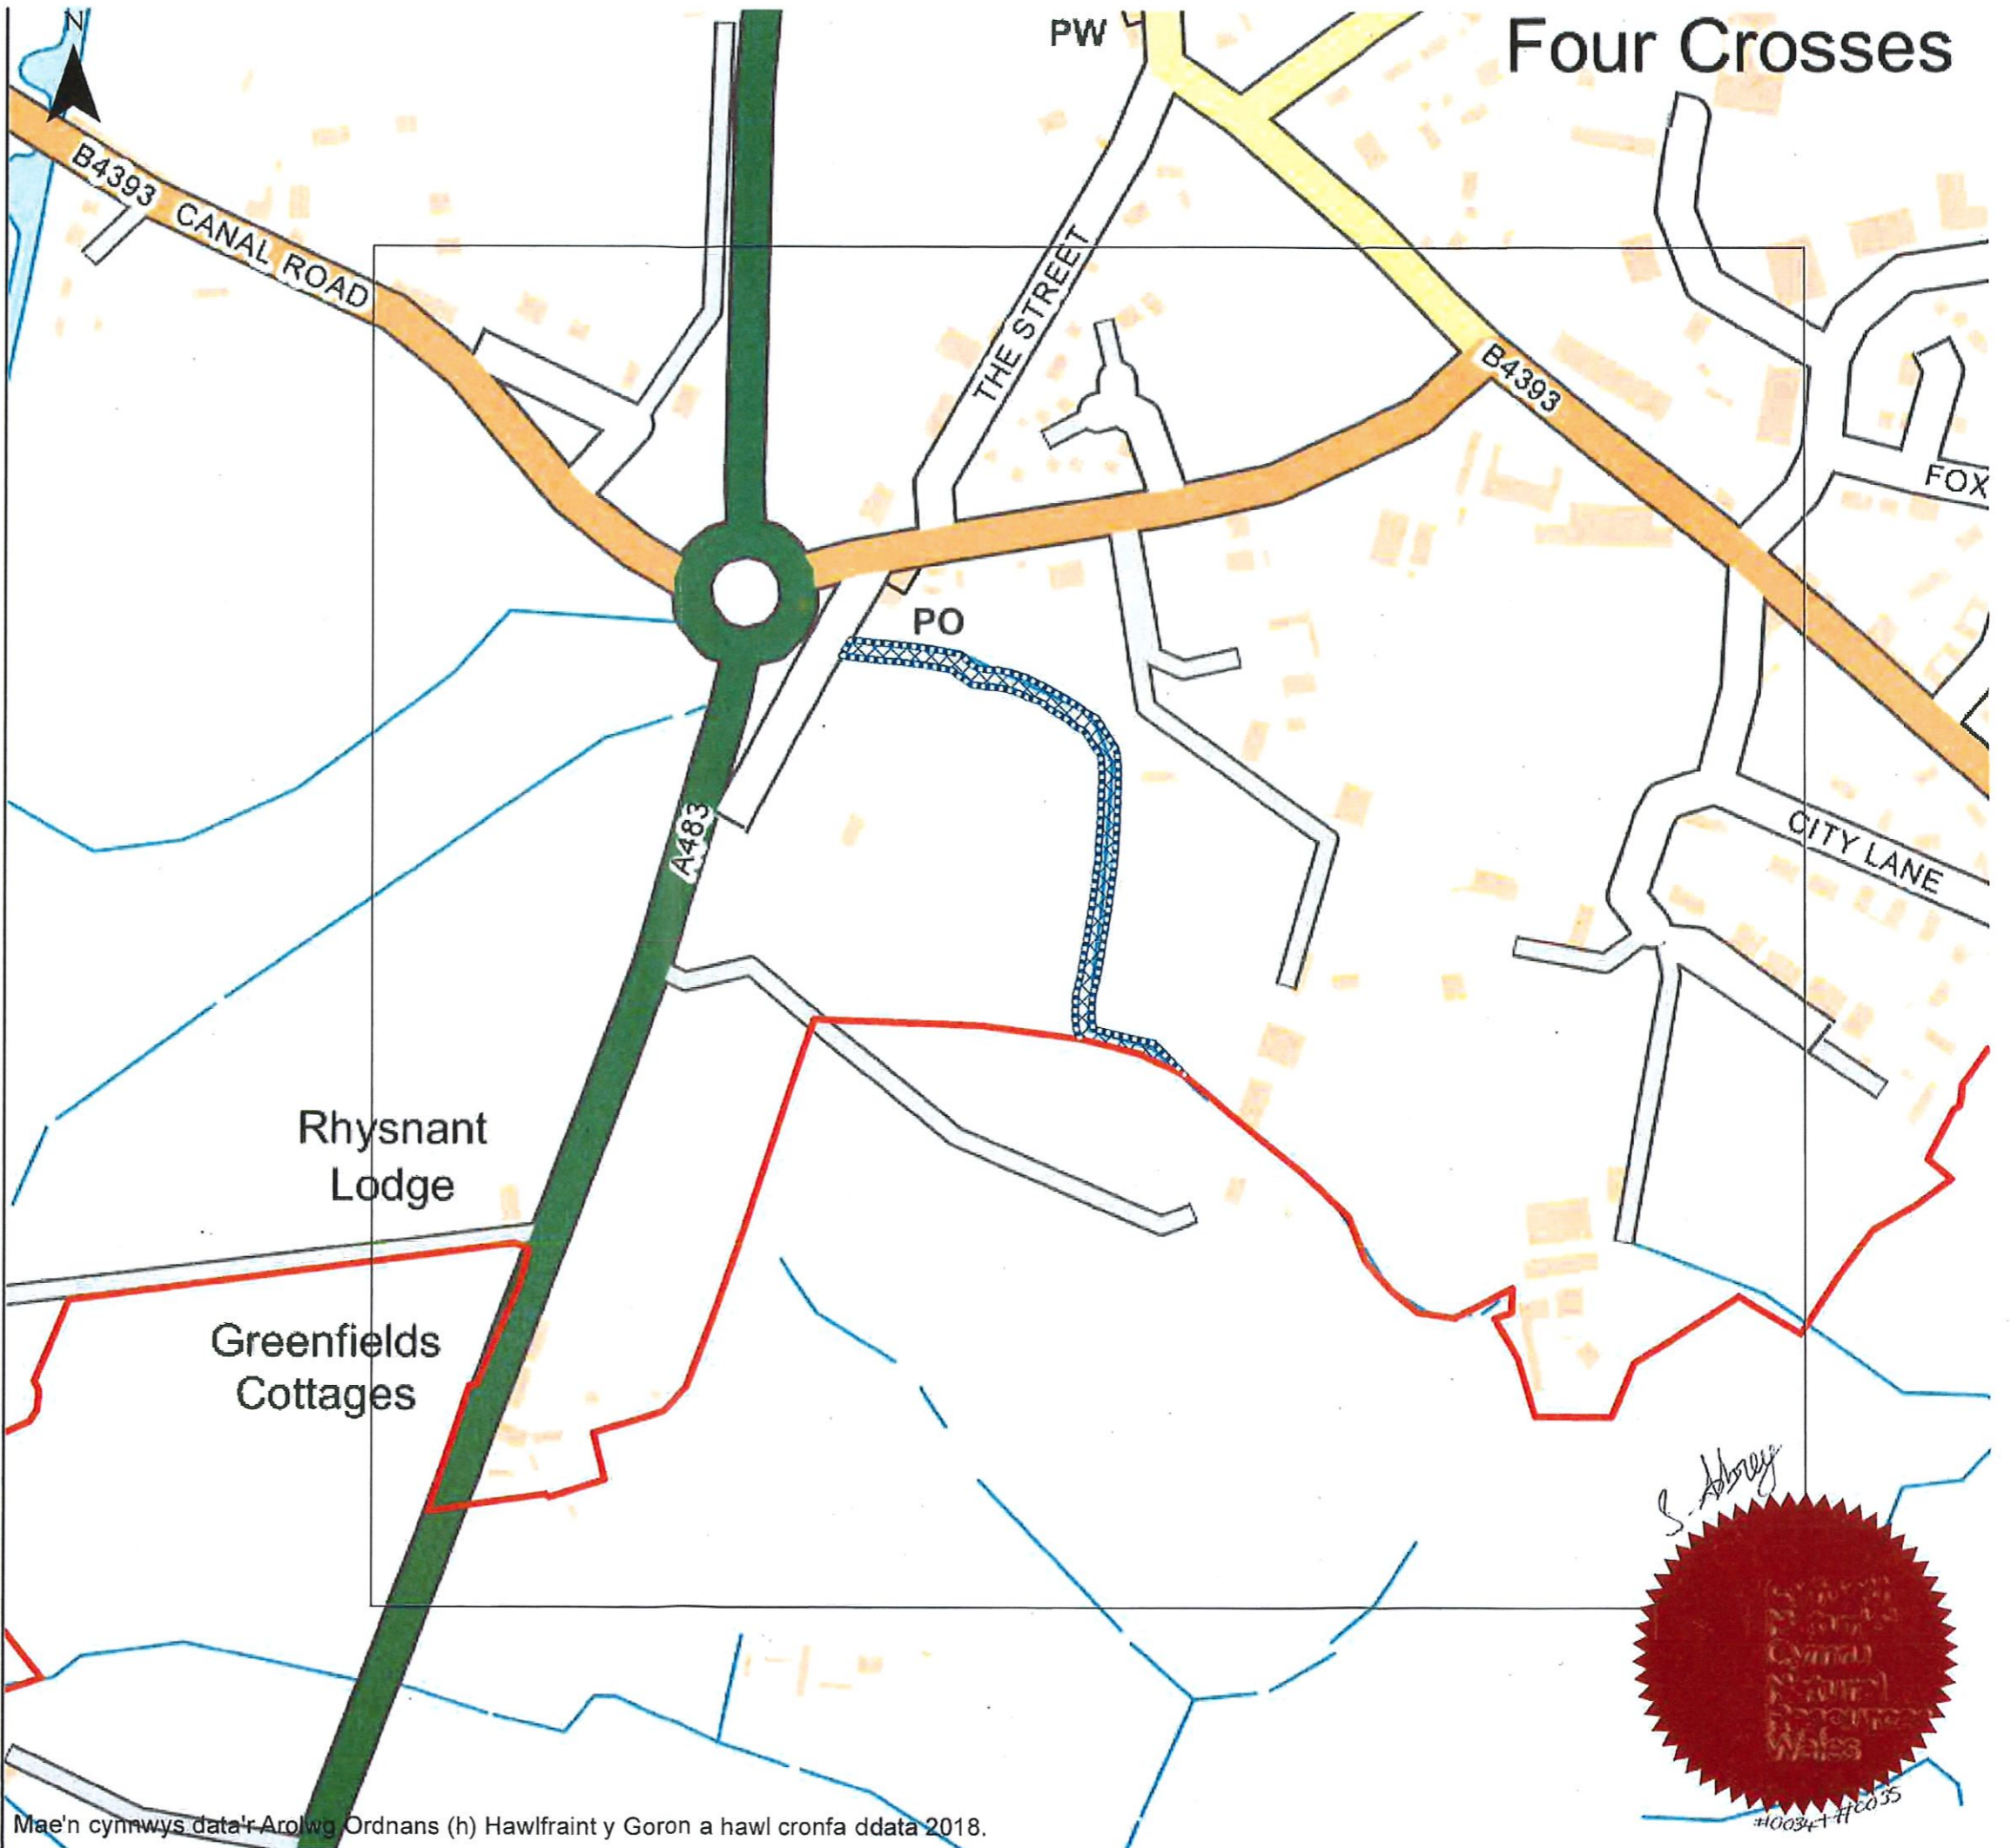

0 0.06 0.12 0.18 0.24

Cilometrau | Kilometres

Adolygiad Ffiniau ADM Cynhyrchwyd 31/01/2018

IDD Boundary Review Produced 31/01/2018

Graddfa @ A3 | Scale @ A3 Dylunio | Drawn EB 31/01/2018

Wirio | Checked BJ 31/01/2018

1:3,000

Cymeradwy | Approved BJ 31/01/2018

Mae'n cynnwys data'r Arolwg Ordnans (h) Hawlfraint y Goron a hawl cronfa ddata 2018.